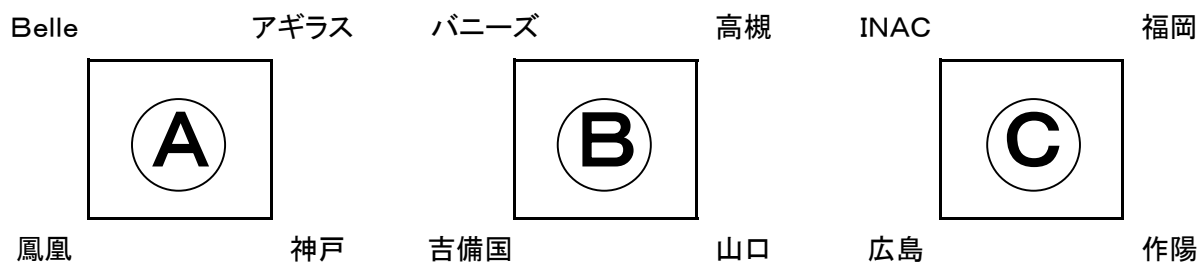

【予選グループ】

【1日目】 12日(金)

時間	メイン競技場	第一芝競技場	第二芝競技場	第二人工芝競技場
10:00	Belle - 鳳凰	-	神戸 - アギラス	バニーズ - 吉備国
11:40	山口 - 高槻	-	INAC - 広島	作陽 - 福岡
14:20	-	Belle - アギラス	鳳凰 - 神戸	バニーズ - 高槻
16:00	-	吉備国 - 山口	INAC - 福岡	広島 - 作陽