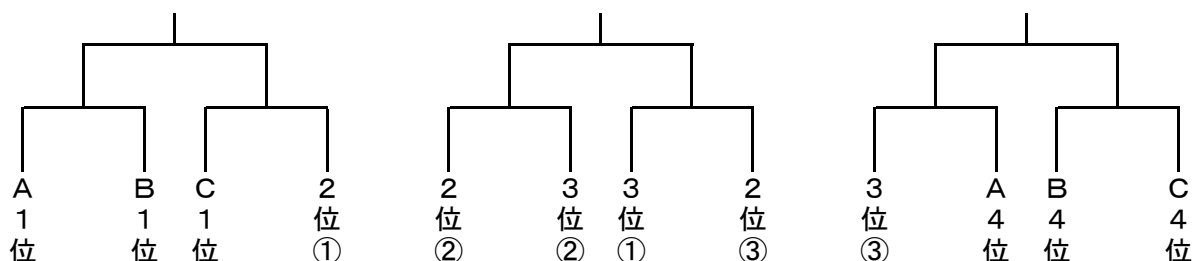

【予選グループ】

【1日目】 12日(金)

時間	メイン競技場	第一芝競技場	第二芝競技場	第二人工芝競技場
10:00	Belle - 鳳凰	-	神戸 - アギラス	バニーズ - 吉備国
11:40	山口 - 高槻	-	INAC - 広島	作陽 - 福岡
14:20	-	Belle - アギラス	鳳凰 - 神戸	バニーズ - 高槻
16:00	-	吉備国 - 山口	INAC - 福岡	広島 - 作陽

【2日目】 13日(土)

時間	メイン競技場	第一芝競技場	第二芝競技場	第二人工芝競技場
10:00	-	鳳凰 - アギラス	Belle - 神戸	バニーズ - 山口
11:40	-	INAC - 作陽	吉備国 - 高槻	広島 - 福岡

【順位決定戦】

【2日目】 13日(土)

時間	メイン競技場	第一芝競技場	第二芝競技場	第二人工芝競技場
14:20	A1位 - B1位	-	3位① - 2位③	3位③ - A4位
16:00	C1位 - 2位①	-	2位② - 3位②	B4位 - C4位

【3日目】 14日(日)

時間	メイン競技場	第一芝競技場	第二芝競技場	第二人工芝競技場
10:00	3位決定戦	7位決定戦	-	11位決定戦
12:00		5位決定戦	-	9位決定戦
12:20	決勝戦		-	