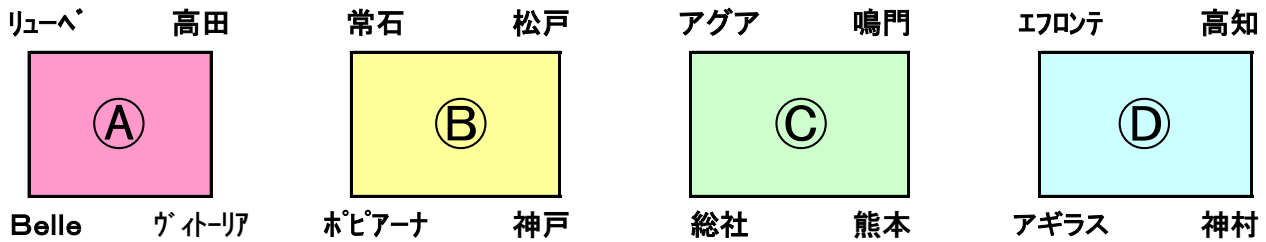

# Belle Cup 2010 ガールズU-15の部 組合せ